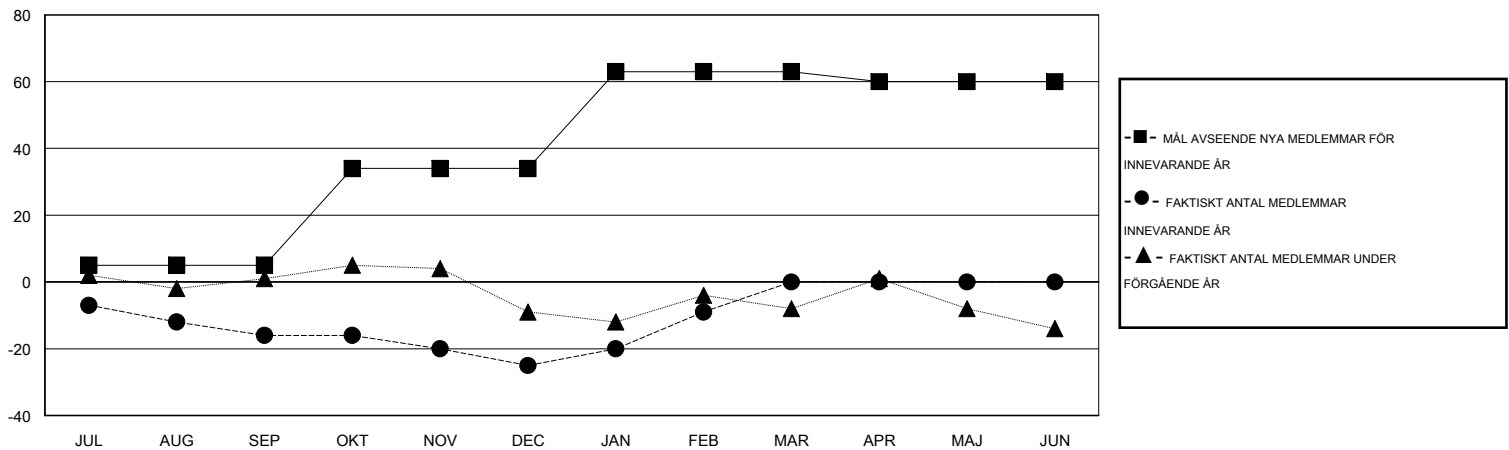

# MONTHLY MEMBERSHIP PROGRESS REPORT

District 101SV

Results as of: 2/29/2016

GMT: Kenneth Persson

OMRÅDE SWEDEN

GMT KO 4

Klubbar					Medlemmar				
RESULTAT FÖR 2015-2016					RESULTAT FÖR 2015-2016				
KVARTAL	MÅL AVSEENDE NYA KLUBBAR	NYA KLUBBAR	AVFÖRDA KLUBBAR	NETTOTILLVÄX T/MINSKNING	KVARTAL	MÅL AVSEENDE NYA MEDLEMMAR	CHARTER OCH TILLAGDA NYA MEDLEMMAR	AVFÖRDA MEDLEMMAR	NETTOTILLVÄX T/MINSKNING
JUL/AUG/SEP	0	0	0	0	JUL/AUG/SEP	5	9	25	-16
OKT/NOV/DEC	1	0	0	0	OKT/NOV/DEC	29	14	23	-9
JAN/FEB/MAR	1	0	0	0	JAN/FEB/MAR	29	20	4	16
APR/MAJ/JUN	0	0	0	0	APR/MAJ/JUN	-3	0	0	0

MÅL OCH FAKTISKT ANTAL NYA KLUBBAR

MÅL OCH FAKTISKT ANTAL MEDLEMMAR

NEDLAGDA KLUBBAR: 0

AVFÖRDA MEDLEMMAR

AVLIDNA	9
NEDLAGD KLUBB	0
ÖVRIGA	43
<b>TOTAL</b>	<b>52</b>

18 CLUBS OF 42 TOG UPP EN ELLER FLER NYA MEDLEMMAR