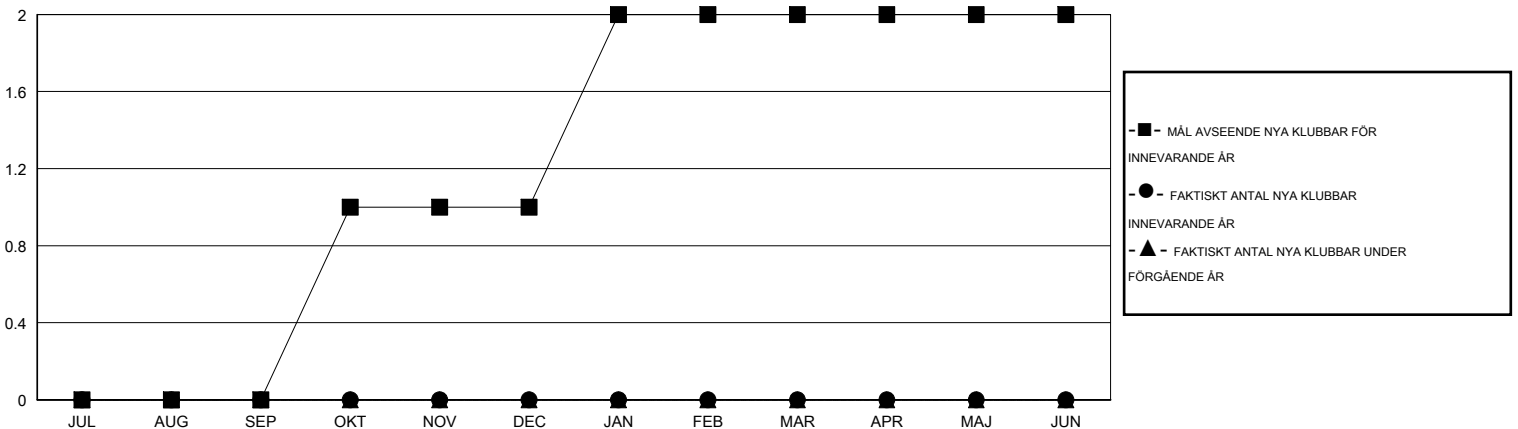

# MONTHLY MEMBERSHIP PROGRESS REPORT

District 101SV

Results as of: 2/29/2016

GMT: Kenneth Persson

OMRÅDE SWEDEN

GMT KO 4

Klubbar					Medlemmar				
RESULTAT FÖR 2015-2016					RESULTAT FÖR 2015-2016				
KVARTAL	MÅL AVSEENDE NYA KLUBBAR	NYA KLUBBAR	AVFÖRDA KLUBBAR	NETTOTILLVÄX T/MINSKNING	KVARTAL	MÅL AVSEENDE NYA MEDLEMMAR	CHARTER OCH TILLAGDA NYA MEDLEMMAR	AVFÖRDA MEDLEMMAR	NETTOTILLVÄX T/MINSKNING
JUL/AUG/SEP	0	0	0	0	JUL/AUG/SEP	5	9	25	-16
OKT/NOV/DEC	1	0	0	0	OKT/NOV/DEC	29	14	23	-9
JAN/FEB/MAR	1	0	0	0	JAN/FEB/MAR	29	20	4	16
APR/MAJ/JUN	0	0	0	0	APR/MAJ/JUN	-3	0	0	0

MÅL OCH FAKTISKT ANTAL NYA KLUBBAR

MÅL OCH FAKTISKT ANTAL MEDLEMMAR

NEDLAGDA KLUBBAR: 0

AVFÖRDA MEDLEMMAR

AVLIDNA	9
NEDLAGD KLUBB	0
ÖVRIGA	43
<b>TOTAL</b>	<b>52</b>

18 CLUBS OF 42 TOG UPP EN ELLER FLER NYA MEDLEMMAR